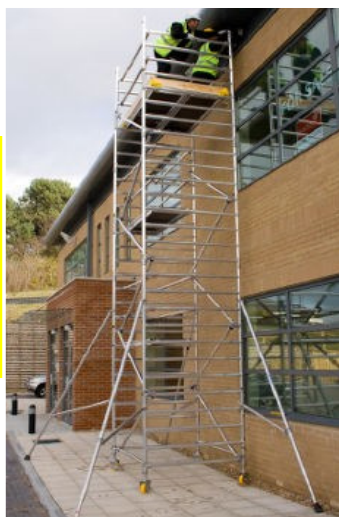

POJAZDNÉ HLINÍKOVÉ LEŠENIE BOSS 850/1450

STABILEN

- » ideálny systém pre rýchly prístup do výšok, bezkonkurenčne komfortný pre montáž a užívanie, extrémne bezpečný
- » modulárny rámový systém, priemer rúr rámov je 50mm
- » bez nutnosti použitia spojovacích prvkov
- » dostupný v dvoch šírkových variantoch 850mm a 1450mm, pričom dĺžka podláh je 2500mm
- » vzdialenosť výstupových priečnikov je 250mm
- » vrúbkovanie rúr pre lepší úchop
- » podlahy s prielezmi pre bezpečný výlez vo vnútri veže
- » systém okopových dosiek podľa štandardov BOZP
- » farebné značenie vzpier pre lepšiu orientáciu pri montáži
- » patentovaný systém zámkov tyčových komponentov
- » 150mm brzdené kolesá s/bez pneu
- » zaťaženie podláh až 275kg
- » bez nutnosti kotvenia možné stavať až do výšky 16m
- » doživotná garancia dostupnosti náhradných dielov
- » certifikácia podľa STN EN 1004:2005, STN EN 1298:2001
- » dostupný aj vo vyhotovení ZONE 1 vhodnom do prostredia priemyslu (GRP - sklolaminát)